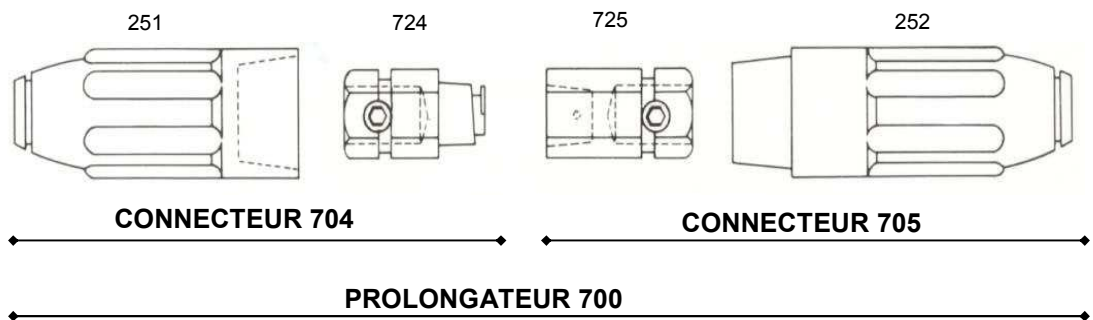

CONNECTEURS

Pour câbles cuivres souples unipolaires
Liaison sur câbles et appareils

SERIE 700 pour câbles cuivre de 25 à 95 mm² - Contact cône sur cône

PROLONGATEUR

Connexion sur tous les accessoires des séries 800

SOCLES (bornes isolées)

Pour montage sur tableaux ou appareils.

- 503, 503 C branchement sur connecteurs 705, 805.

- 504 branchement sur connecteurs 704, 804.

Couvercle 303 livrable neutre noir, avec le signe (- noir) ou (+ ou + 12v rouge)

SERIE 800 pour câbles cuivre de 95 - 120 - 150 mm² - Contact cône sur cône

PROLONGATEUR

Connexion sur tous les accessoires des séries 700