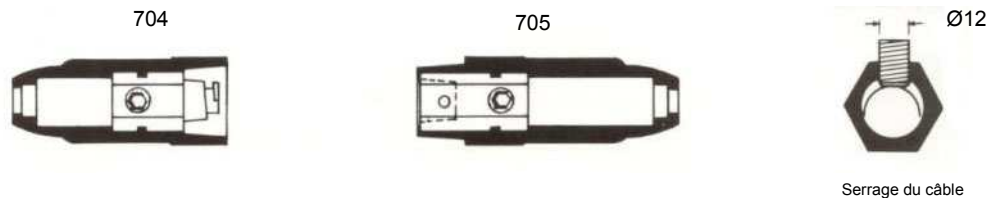

CONNECTEURS

Pour câbles cuivres souples unipolaires
Liaison sur câbles et appareils

SERIE 700 pour câbles cuivre de 25 à 95 mm² - Contact cône sur cône

PROLONGATEUR

Connexion sur tous les accessoires des séries 800

SOCLES (bornes isolées)

Pour montage sur tableaux ou appareils.

- 503, 503 C branchement sur connecteurs 705, 805.

- 504 branchement sur connecteurs 704, 804.

Couvercle 303 livrable neutre noir, avec le signe (- noir) ou (+ ou + 12v rouge)

SERIE 800 pour câbles cuivre de 95 - 120 - 150 mm² - Contact cône sur cône

PROLONGATEUR

Connexion sur tous les accessoires des séries 700