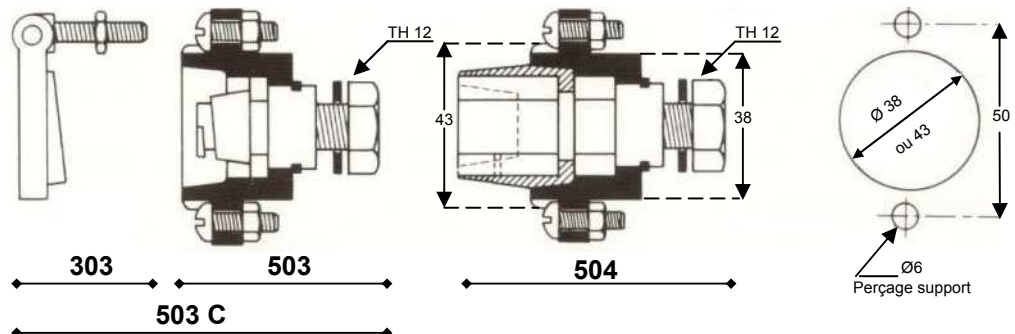

CONNECTEURS

Pour câbles cuivres souples unipolaires
Liaison sur câbles et appareils

SERIE 700 pour câbles cuivre de 25 à 95 mm² - Contact cône sur cône

PROLONGATEUR

Connexion sur tous les accessoires des séries 800

SOCLES (bornes isolées)

Pour montage sur tableaux ou appareils.

- 503, 503 C branchement sur connecteurs 705, 805.

- 504 branchement sur connecteurs 704, 804.

Couvercle 303 livrable neutre noir, avec le signe (- noir) ou (+ ou + 12v rouge)

SERIE 800 pour câbles cuivre de 95 - 120 - 150 mm² - Contact cône sur cône

PROLONGATEUR

Connexion sur tous les accessoires des séries 700